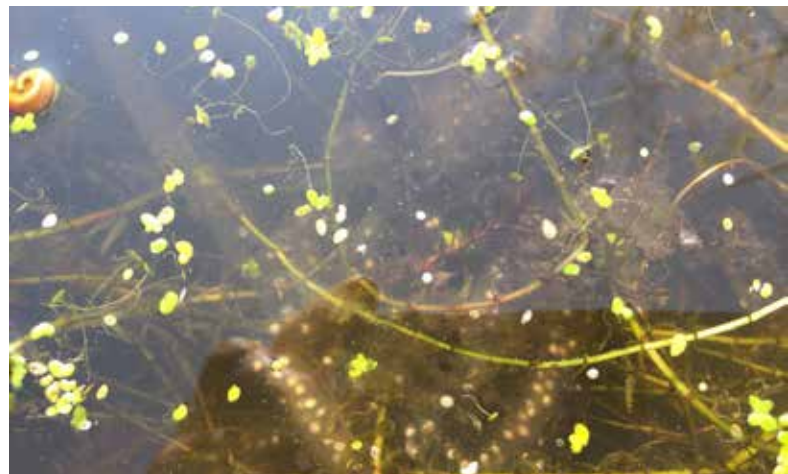

Witte eitjes of albino larven van amfibieën worden af en toe gemeld, vooral bij geïsoleerde kleine populaties, en meestal betreft dit eiklonten of larven van bruine kikkers. We maken daar soms melding van in onze nieuwsbrief *Schubben & Slijm*, zie de nummers 17 (2013), 36 en 37 (2018) op www.ravon.nl/ nieuwsbrief.

Carina van der Ende uit Delft trof dit voorjaar echter witte eitjes van de *gewone pad* aan in haar kleine tuinvijver. Bij nadere bestudering van de foto blijken het beschimmelde eitjes te zijn. Mogelijk is de bevruchting niet goed gegaan.

(Foto: Carina van der Ende)