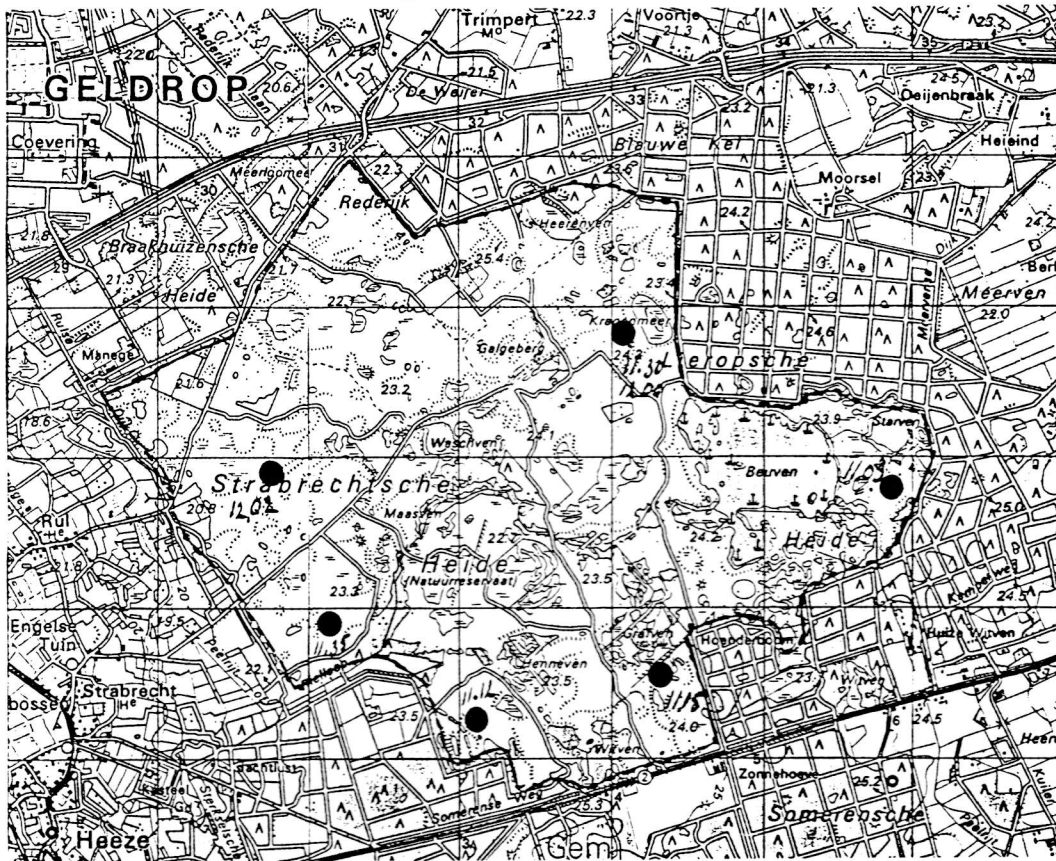

De methode en opzet is beschreven in Van Happen 1990a en 1990b. De opzet was dit jaar iets gewijzigd ten opzichte van voorgaande jaren. De tellers kwamen eerst bijeen op "de Plaetse". Hier werden de routes, 7 in getal, verdeeld. Dat was 2 minder dan in voorgaande jaren. Sommige werden hierdoor iets langer. Hierna kreeg iedereen genoeg tijd om naar het beginpunt van zijn/haar route te gaan. Om 11.00 uur werd er gestart. Waargenomen Klapeksters zijn op kaart ingetekend, met vermelding van de tijd.

PIETER WOUTERS
PIET VAN HAPPEN

KAART 1: Plaats en tijd van waarneming van Klapeksters, tijdens de simultaantelling op 28 december 1991, op de Strabrechtse Heide.

KAART 2: Waarnemingsplaatsen van Klapeksters tijdens de simultaantellingen op de Strabrechtse Heide in december 1989, 1990 en 1991.