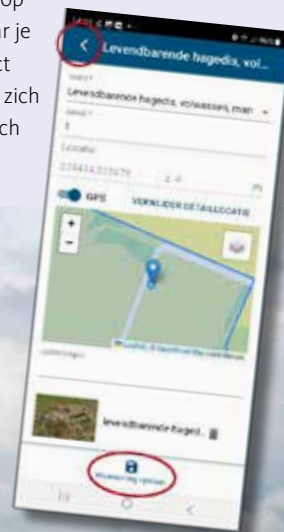

Mobiele invoerapp NEM Meetprogramma Reptielen

Al enkele jaren is er een invoerportaal om na een veldbezoek resultaten vanuit het NEM Meetprogramma Reptielen in te voeren, reptielen.meetnetportaal.nl. Van waarnemers en coördinatoren was al langer de wens om het mogelijk te maken om direct in het veld de resultaten in te kunnen voeren (op de telefoon of tablet). Dit heeft als voordeel dat na afloop van het veldbezoek thuis niet achter een pc of laptop de resultaten nog ingevoerd moeten worden en er ook meer detail gegevens beschikbaar komen zoals een exacte locatie van de waarneming. Een dergelijke mobiele invoerapp is vanaf heden beschikbaar!

Handleiding en instructiefilmpjes

Om de app te installeren en te gebruiken is er zowel een handleiding beschikbaar en negen instructiefilmpjes. Hier worden deze basisfunctionaliteiten beschreven en de meest voorkomende vragen. Mocht je toch nog tegen een probleem aan lopen dan horen wij dit graag!

Voordelen mobiele invoerapp op een rijtje

Aan het gebruik van de invoerapp zitten enkele voordelen vergeleken met gebruik van analoge telformulieren en/of invoeren in het invoerportaal.

1. De app is in het veld te gebruiken. Direct na je bezoek kun je jouw bezoek uploaden in het invoerportaal. Dat scheelt een hoop administratie!
2. De app laat precies zien wat de begrenzingen zijn van jouw traject. Zo hoef je je nooit meer af te vragen of je wel goed loopt.
3. Per waarneming kun je een exacte locatie vastleggen.
4. Bij elke waarneming kun je een foto(s) toevoegen.
5. In de invoerportal kun je op je gemak eens kijken waar je soorten binnen het traject hebt gezien, en hoe deze zich door het seizoen/jaren zich verplaatsen.

Doe mee met het monitoren van reptielen en voer in via de mobiele app.

(Foto: Annemarie van Diepenbeek)