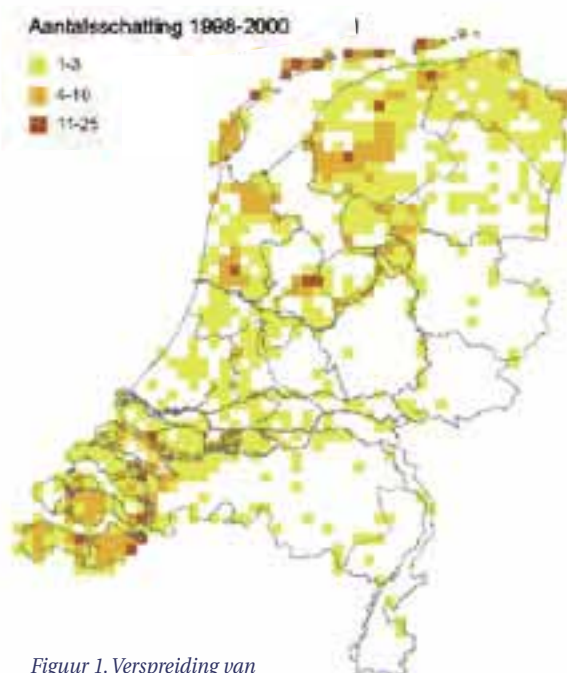

Kiek uit naar de Kiekendief!

Bruine Kiekendief, 19 april 2008, Werkendam, Zuid-Holland. Foto: Hans Gebuis

Figuur 1. Verspreiding van de Bruine Kiekendief in 1998-2000.

Figuur 2. Gebieden waar in 2006-2009 Bruine Kiekendieven werden geteld.

De eerste Bruine Kiekendieven zijn inmiddels alweer terug uit westelijk Afrika. Op dit moment zijn evenwel duizenden Bruine Kiekendieven nog onderweg naar West-Europa en vliegen misschien op dit moment over de Pyreneeën of de Middellandse Zee om dadelijk in gebieden zoals de Vendée of de Camargue even op krachten te komen. Next stop: Nederland! Niet wetende dat Nederland dit jaar in het teken staat van deze geweldige vogel. Samen met honderden, zo niet duizenden enthousiaste vogelaars gaan we proberen om zo veel mogelijk potentiële broedgebieden geteld te krijgen. Zoals altijd staat of valt het succes van de extra aandacht voor een Soort van het Jaar met uw beslissing om mee te doen. Uw hulp kunnen we dus goed gebruiken!