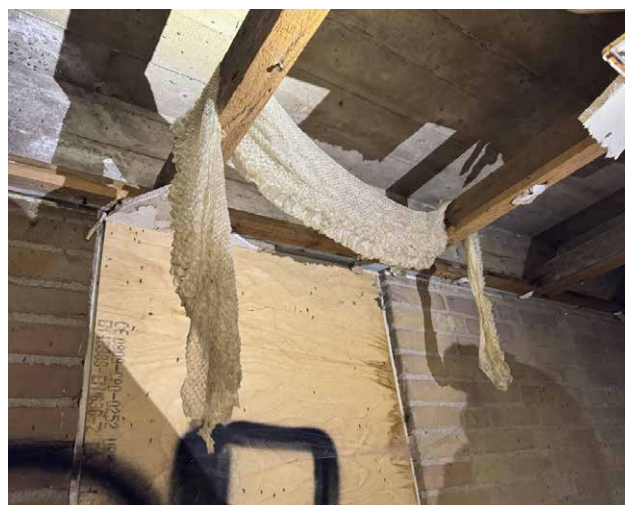

Opmerkelijke Veldwaarneming

Bij een inspectie van een leegstaand gebouw in Arnhem begin april deden medewerkers van een groen bureau een verrassende ontdekking in de kruipruimte: een slangenhuid van bijna drie meter lang! Waarschijnlijk de huid van een tijgerpython (je kan heel licht het patroon zien op de foto). De slang zelf? Die hebben ze (nog) niet gezien.

De huid was hun bij eerdere bezoeken niet opgevallen. Voor de foto is de huid over de balken waar plafondplaten aan bevestigd waren gehangen. Heeft de slang zich in de kruipruimte verscholen en verveld? Of is de huid er door iemand expres neergelegd? Echt waarschijnlijk is het niet dat het dier nog leeft, daarvoor zijn de Nederlandse winters waarschijnlijk te koud. Maar het is toch een spannend idee!