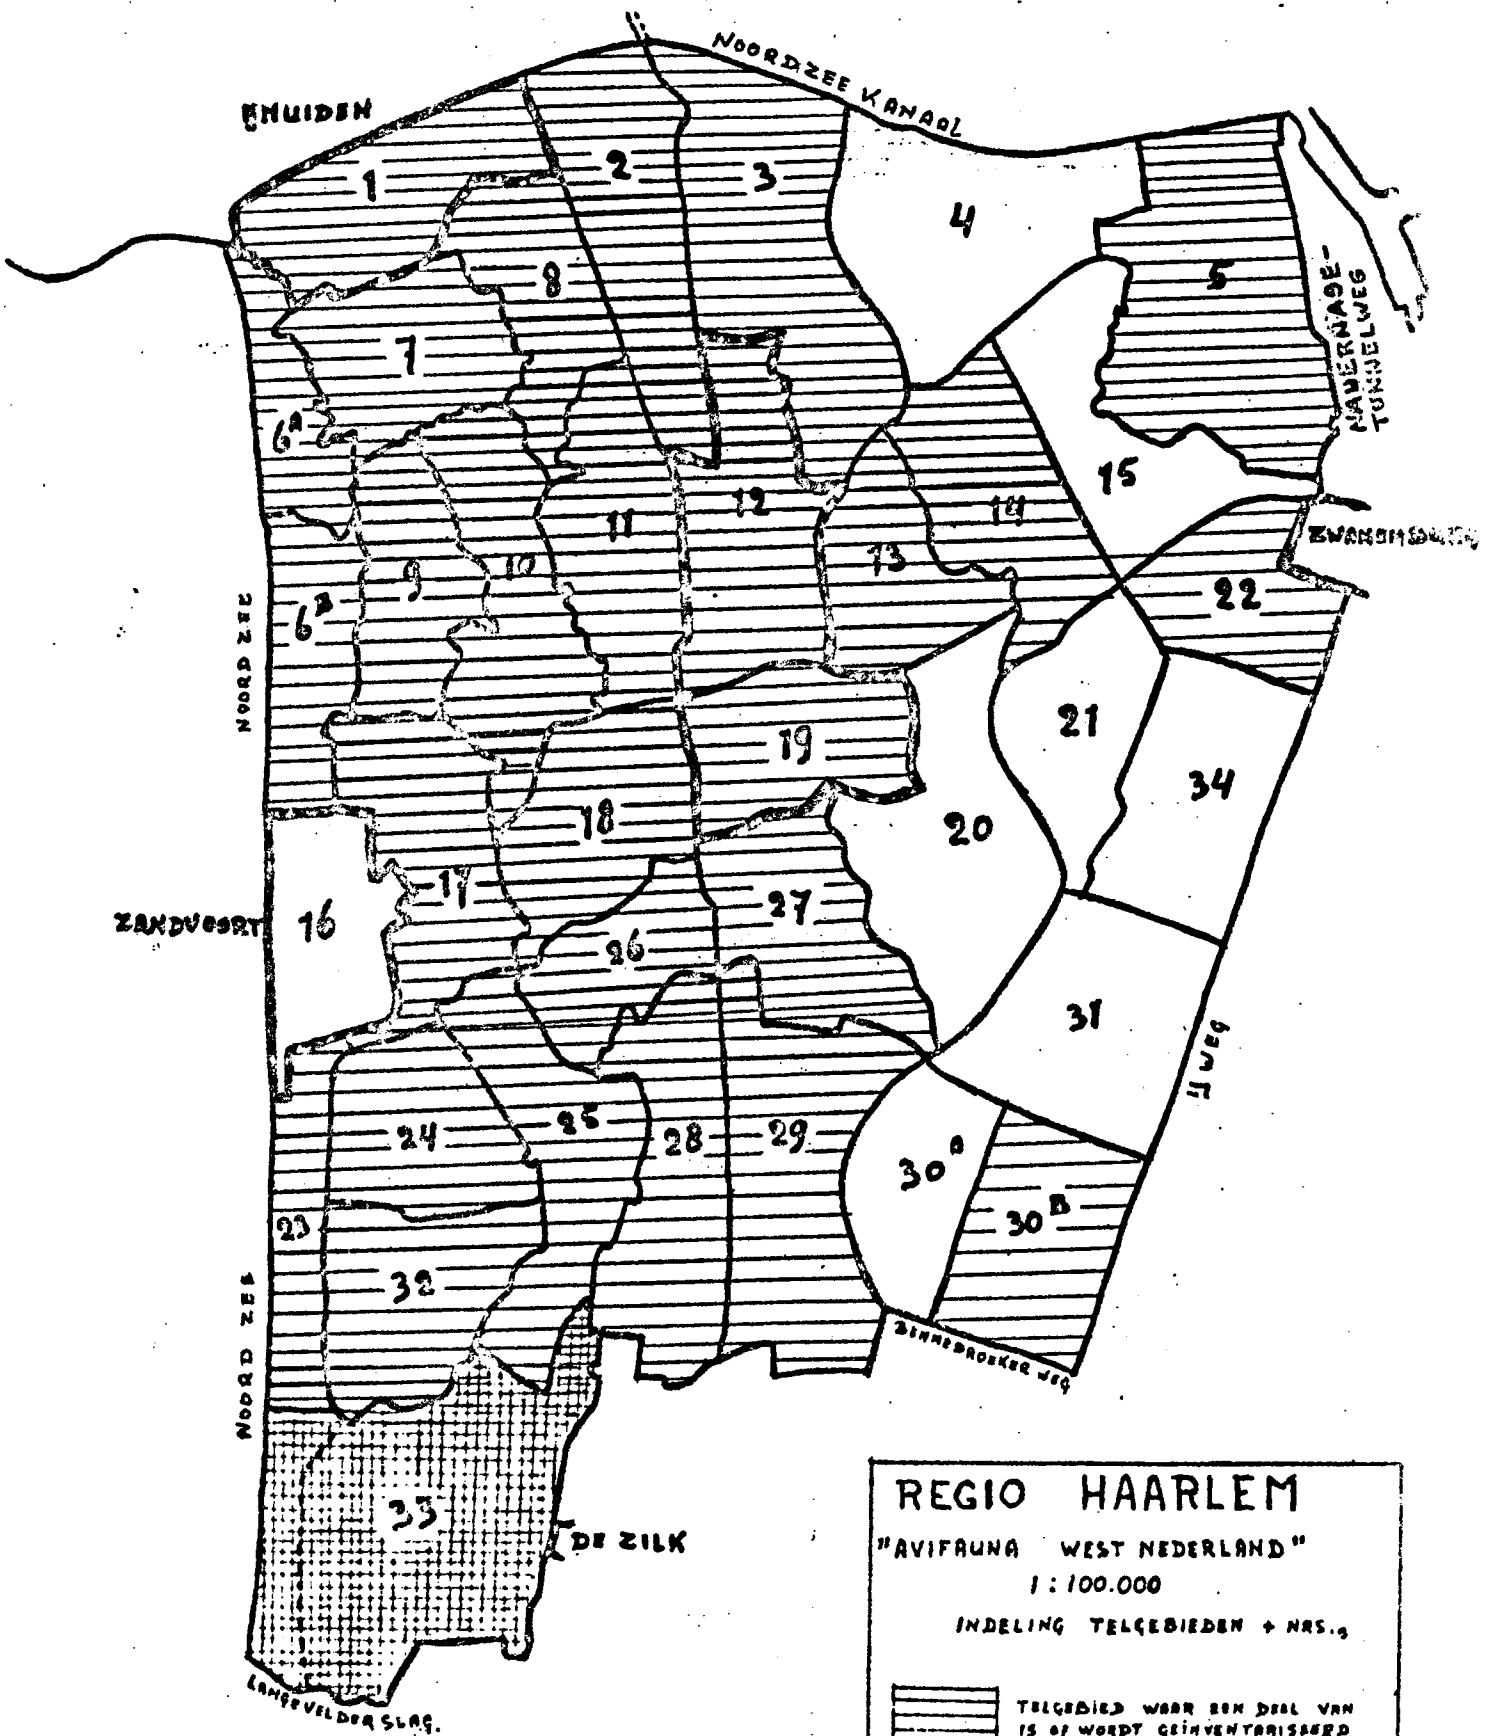

REGIO HAARLEM
"AVIFAUNA WEST NEDERLAND"
1:100.000
INDELING TELGEBIEDEN + NRS. 3

	TELGEBIED WAAR EEN DEEL VAN IS OF WORDT GEINVENTARISEERD IN 1974
	TELGEBIED DAT REEDS TOTAAL GEINVENTARISEERD IS.