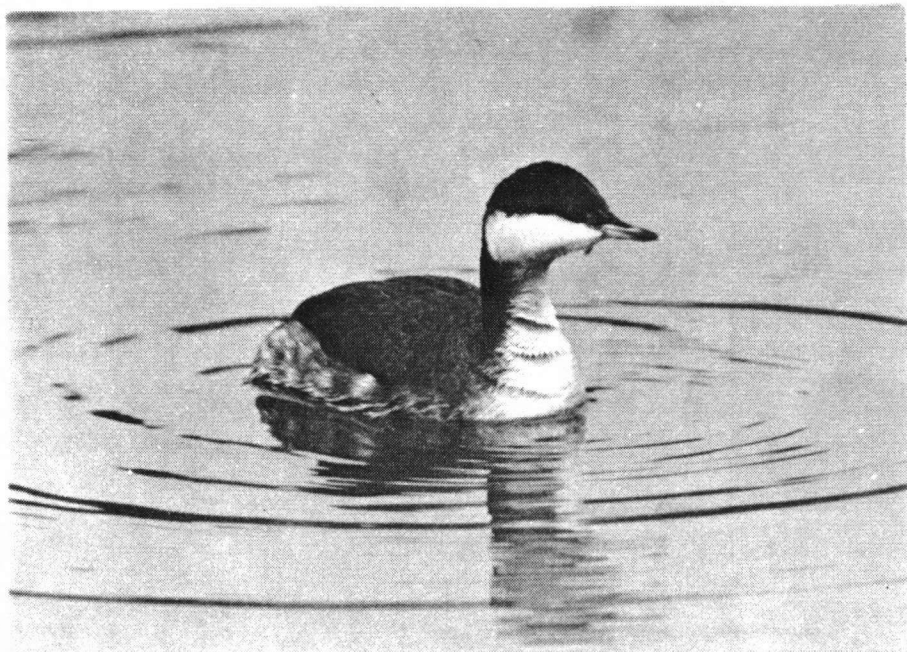

Voor het samenstellen van deze lijst werd gebruik gemaakt van waarnemingen van:

Boo =Tom v.d Boomen	Kla =Piet Klaassen
Bur =Leo Burggraaf	Kot =Zita en/of Joop Kottman
Cot=Fred Cottaar	Loo =Coen Looy
Dor =Frank Dorel	Nob =Pim de Nobel
Fri =J.J.Frieswijk	Poo =J.vd.Pool
Gra =Tibor Gras	Scho=Hans Schouten
Gou.=Amon Gouw	Ste =André Sterk
Gro=Hans Groot	Stu =Johan Stuart (en/of sr)
Hie =Ferdy Hieselaar	Vaa =An Vaandrager
Hin =Martin Hin	Ven =Harry Vendel
Hoo =Bart hoogesteger	Vla =Wim v. Vlaardingen
Huy =Evert v. Hijssteeden (en/of sr)	Vli =Piet van Vliet
Jon =A.E. en/of Martin de Jong	Wei =Peter v.d.Weiden
Joo =Cristine Joosten	Wil =Marjanne Willems
Kie =Eef Kieft	Zijd =Marianne Zijdeveld

Bij voorkeur waarnemingskaartjes over periode juli/okt kunnen tot 20 oktober 1986 ingezonden worden aan Pim de Nobel, Julianalaan 111, 2051 JP Overveen
tel: 270275.

KNIJFDUIKER

Foto: H.VADER.