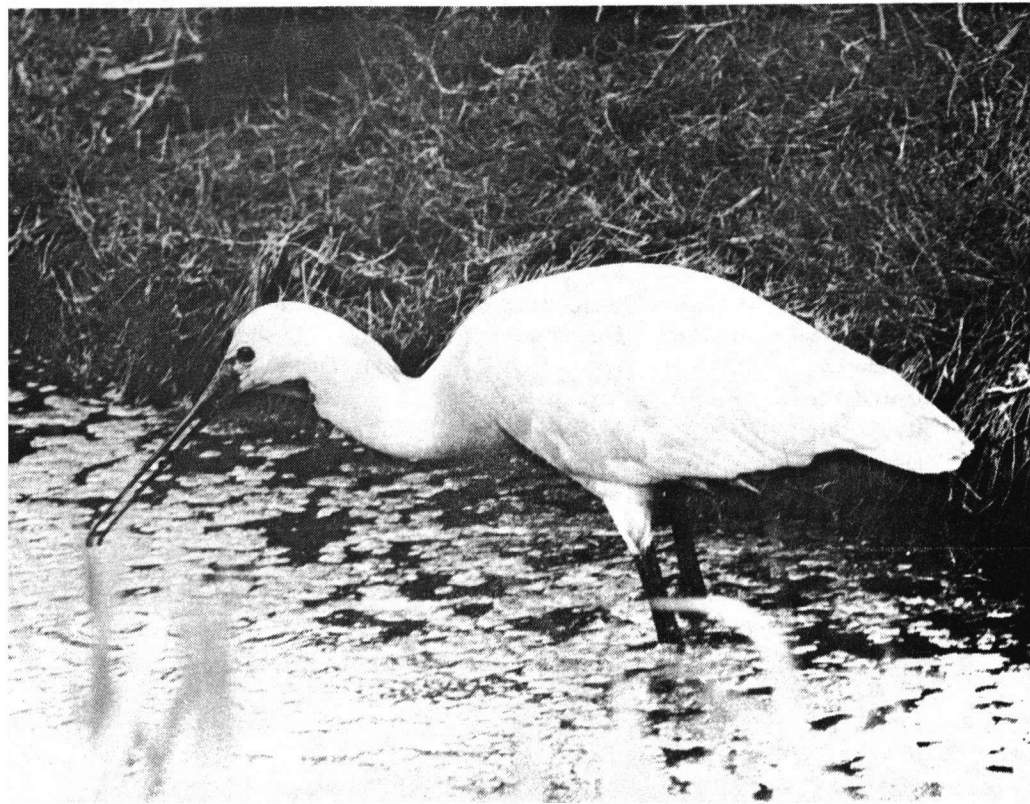

VOGELWAARNEMINGEN IN ZUID-KENNEMERLAND

Vanaf begin juli werden er weer regelmatig Lepelaars in het weidegebied rond Spaarndam gezien. Zoals gewoonlijk zaten de meeste exx. bij het Plasje van Spaarnwoude, tot max. 17 exx. rond half juli. Door de lage waterstand in het Plasje konden de vogels hier uitstekend foerageren. Ook rond de Heksloot werden enkele exx. waargenomen. Van de waargenomen vogels was een groot deel juveniel. Op de foto een adulte Lepelaar. Foto: Piet Munsterman.

Soort	Datum	Plaats	Aantal/ Bijzon.	Waarnemers
Parelduiker	10-5	Telp. Red.brig.	2 n.N (1 zk)	Huij
Roodhalsfuut	28-5	Zuidpier	4 tp	Gra, Nob
Geoorde fuut	10-5	Vogelmeer	1	Botman, Cot
Noordse stormv	15-5	Telp. Red.brig.	4 n. N	Huij
Jan van Gent	10-5	Telp. Red.brig.	2 n. N	Huij
	23-5	Elsbroekerpolder	1 dood	Tri
	1-7	Telp. Parnassia	4	Gee
Zw. ooievaar	25-4	Telp. 't Wed	1	Gee, Gra
	26-4	Kennemerduinen	1 tp	dGro
Ooievaar	21-4	Westbroek	1	Wei
	24-4	Santpoort Noord	1 n. N	Gee, Gra, Gro
	3-7	plas Dijkland	3 tp	Ven
Lepelaar	De hele periode veei polderwaarnemingen, vanaf 2-7 ook juvenielen			
	20-5	AW-duinen	7 tp	Boe, Wil
Flamingo spec.	10-4	Zuidpier	1 n. O, ger.	Cot
Rietgans	17-4	Kraansvlak	31 n. NO	Deu
Mandarijneend	april	Elswout/AWD	2	Boe, Deu, Mie
Smient	5-5	Ver. Binnenpolder	1 ♂	Gou, Huij, Rob
	9-5	Inlaagpolder	1 ♂	Hie
Zomertaling	4-4/25-5 max. 5 ex.; meeste waarnemingen in sloten langs Spaarndammerdijk en bij Plasje van Spaarnwoude			
Grote zeeëend	5-5	Zuidpier	8 n. N	Dor, Hie, Joo
Mid. zaagbek	overzom.	Zuidpier	1 vr. kleeed	Nob, Stu, Veg
Wespendief	25/26-5	Telp. 't Wed	3 en 3 n. N	Gra, Gro, Huij
Zwarte wouw	eind apr.	Kraansvlak	1 tp	Deu
Rode wouw	23 & 25-4	Telp. 't Wed	1 en 1 n. N	Gee, Gra, Gro
Bruine kiek.	28-6	ong. Ruigoord	♂ + ♀ tp	Stu
Blauwe kiek.	24-5	IJmuiden	1 ♀ n. N	Cot, Maa
Havik	9-4	Middenduin	♂ + ♀ tp	Wil
	25-5	Schalkwijk	1 ♂	Slo
Buizerd	5-7	Kraansvlak	1 tp	Nob
Visarend	25 & 29-4	Telp. 't Wed	2 en 1 n. N	Gee, Gra, Gro
Porseleinhoen	5-5	gemaal Halfweg	1	Dor, Hie, Joo