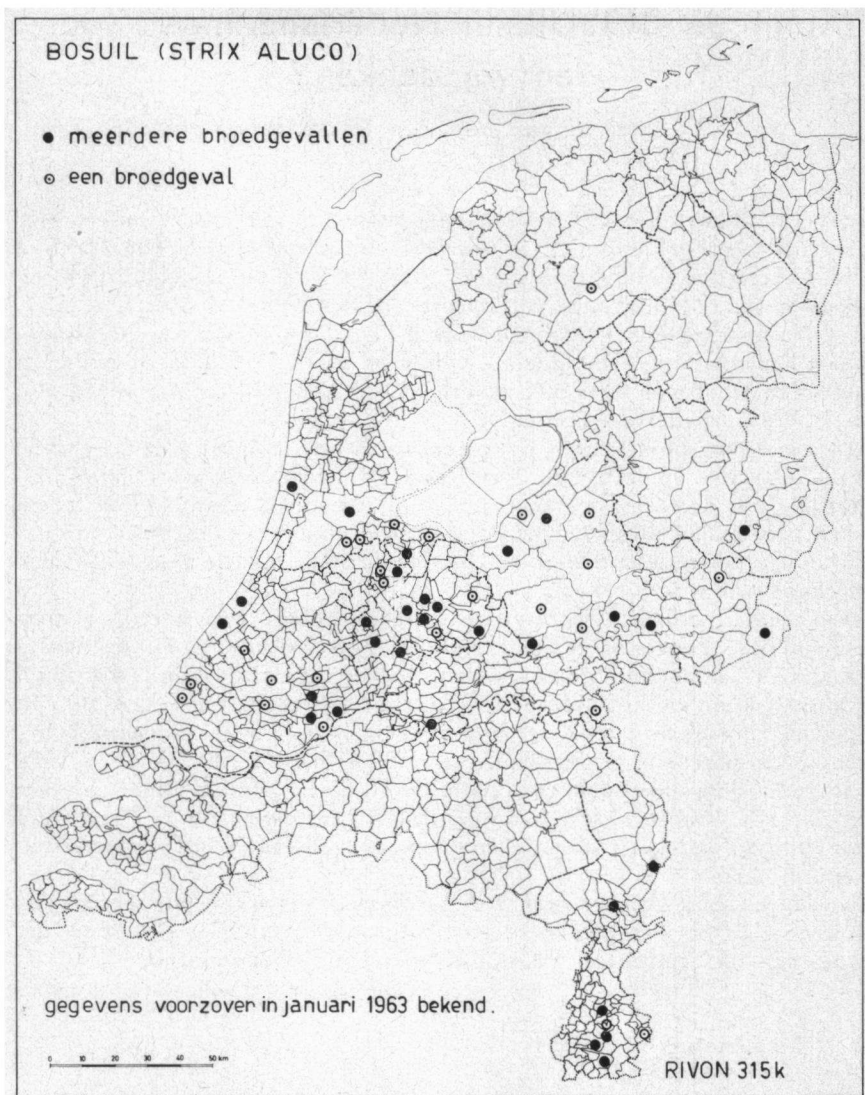

N.-Holland

- — gemeenten 's-Graveland, Amsterdam, Velsen
- — gemeenten Nieuwer-Amstel, Ouder-Amstel, Muiden, Huizen

Z.-Holland

- — gemeenten Wassenaar, 's-Gravenhage, Vianen, Sliedrecht, Dordrecht, Alblasterdam
- — gemeenten Rockanje, Oostvoorne, Delft, Rotterdam, Rhoo, Lekkerkerk, Dubbeldam

Limburg

- — gemeenten Tegelen, Haelen, Schinnen, Gulpen, Valkenburg-Houthem, Klimmen
- — gemeenten Wijnandsrade, Kerkrade