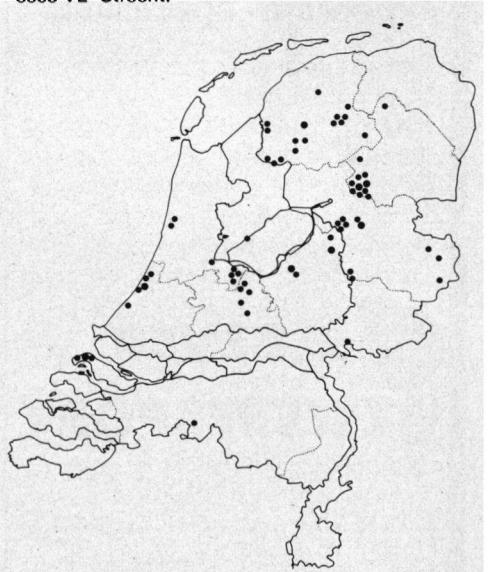

bergen, Huizen (G. Jansen, J. Vlaanderen, De Korhaan 19 (6) : 142); 6-11-85 1 ex. Veerallee (Staatsbosbeheer, De Tureluur 6 (1) : 24), 1 ex. tuin Hilversum (mevr. Schulze, De Korhaan 19 (6) : 142); 9-11-85 1 ex. Katwijk (A. Meijer); 9-11-85 1 ex. Poostweg, Beetsterzwaag (W. Brendeke, Vanellus 38 (6) : 164); 10-11-85 1 ex. Ittersum, Zwolle (H. Rensink, De Tureluur 6 (1) : 24), 1 ex. Meppel (R. Schut), 2 ex. bij elkaar Meppel (H. Massier, med. R. Schut), 1 ex. Leersumsse Veld, Leersum (R.G. Standhardt), 9 ex. overvl. ca 20 m. hoogte, Ermelo (GH, Anser no. 1, jan. '86); 14-11-85 1 ex. Meppel (Van den Brink, med. R. Schut); 15-11-85 1 ex. Gruitekamp, Ermelo (JD, Anser no. 1 jan. '86); 17-11-85 1 ex. Meppel (Briët, med. R. Schut); 20-11-85 1 ex. in tuin Laren N.-H. (J.J. Wijsman); 25-11-85 verkeersslachtoffer, Poortweg Beetsterzwaag (S. Luinenburg); 11-12-85 1 ex. in tuin Zwolle (B. Gose-link); 10-1-86 1 ex. binnenstad Deventer (Flint).

■ Henk J. Lichtenbeld, Valparaisodreef 47, 3563 VL Utrecht.