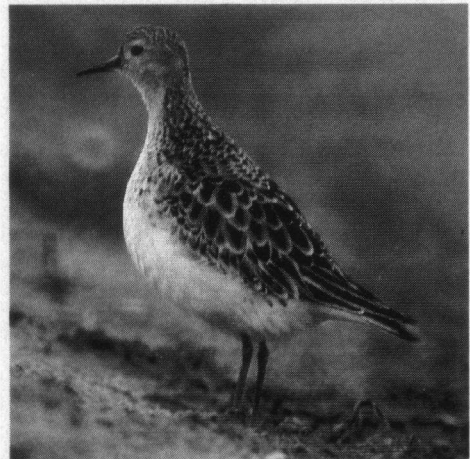

Blonde Ruitler, Julianadorp nabij Den Heider, 2 september 1994.
Foto: J. van 't Hof.