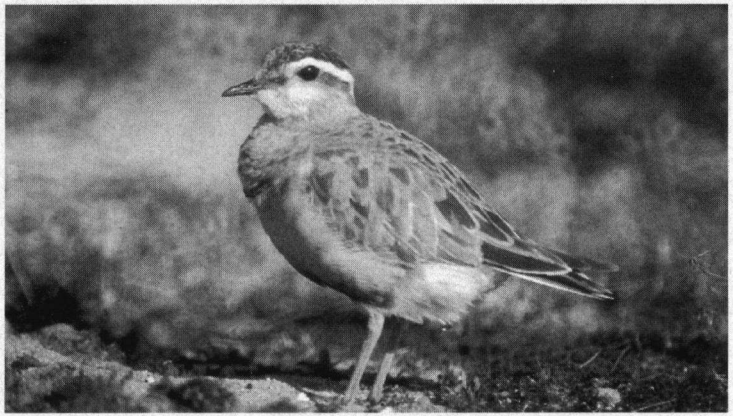

Witstaartkievit.
Foto: Wim Smeets.

Morinelplevier, Maasvlakte
24 augustus 2000.
Foto: J. van t Hof.

1. Janssens, België); 27-8-00 1 x 3 & 1 x 6 ex. richting zuidwest, Maasvlakte (W. Claes, België).
2. **Wulp.** 10-1-00 271 ex. Putterpolder, Putten Gld. (W. Smeets); 4-8-00 15 ex. Bunschoten U. (W. Smeets); 7-8-00 12 ex. Arkenheem Gld. (W. Smeets); 21-8-00 70 ex. Bunschoten U. (W. Smeets); 26-8-00 100 ex. Westplaat, Oostvoorne Z.-H. (W. Claes, België); 2-11-00 28 ex. Plasje Westdijk, Bunschoten U. (W. Smeets).
3. **Zwarte Ruiter.** 22-4-00 12 ex. Kwelzone Lepelaarplassen (P. Tak, J. van Blanken, P. van Dijk); 15-8-00 4 ex. Schakerloopolder, Tholen Z. (E. Janssens, België); 21-8-00 2 ex. plas bij Weversinlaag, Schouwen-Duiveland Z. (E. Janssens, België); 14-8-00 1 ex. Diepenwaal, Beilen Dr. (B. Selten); 16-8-00 3 ex. aldaar idem (B. Selten); 30-8-00 6 ex. Dal van de Beerze, Oosterwijk N.-B. (B. Selten).
4. **Bosruiter.** 23-8-00 1 ex. Zuid-Ballastplaat, Lauwersmeer (G. Hiemstra).
5. **Rosse Franjepoot.** 30-10-00 1 juv ex. zwemmend onderaan dijk tussen Eindereenden tijdens zuidwesterstorm bij Veerhaven, Den Helder (E. Janssens, België).
6. **Kleinste Jager.** 23-09-00 1 ex. Zuidpier, IJmuiden (P. Tak, F. van Dijk, J. van Blanken).
7. **Grote Jager.** 20-10-00 1 ad. ex. zeer dichtbij rond veerboot, haven 't Horntje, Texel (echtp. R. & Th. Waldeck-van Lottum); 23-09-00 1 ex. Zuidpier, IJmuiden (P. Tak, F. van Dijk, J. van Blanken).
8. **Kleine Mantelmeeuw.** 5-9-00 50 juv. ex. & 4 ad. aan het Westeinde, Dwingeloo Dr. (R. Schut).
9. **Drieteenmeeuw.** 18-11-00 1 ex. Dijk, Markermeer (P. Tak, F. van Dijk, J. van Blanken).
10. **Reuzenster.** 24-8-00 13 ex. Workumerwaard, Workum Fr. (G. Hiemstra).
11. **Visdief.** 27-7-00 ca. 50 ex. Schakerloopolder, Tholen (E. Janssens, België); 26-8-00 70 ex. Steile Bank Fr. (E. Brandenburg).
12. **Noordse Stern.** 16-5-00 1 ex. Ezumabrug, Lauwersmeer (P. Tak).
13. **Dwergster.** 10-8-00 3 vissende ex. Paesens, Dongeradeel (P.J. de Boer).
14. **Zwarte Stern.** 22-7-00 13 ex. Nijemirdum, Gaasterland Fr. (P.J. de Boer).
15. **Holenduif.** 27 ex. 7-1-00 Bloklandweg, Bunschoten U. (I. Smeets).
16. **Zomertortel** 18-4-00 1 ex. Fochtelooërveen Fr. (J. Mulder); 22-4-00 2 ex. Lepelaarplassen Fl. (P. Tak, F. van Dijk, J. van Blanken); 13-5-00 1 ex. Oosterbos, Emmen Dr. (P.J. de Boer); 13-5-00 1 ex. Schoonoord Dr. (P.J. de Boer); 24-6-00 Diependal, Smilde Dr. (P.J. de Boer); 6-7-00 4 ex. ten zuiden van Emmen, Dr. (echtp. H. Stel); 22-6-00 3 ex. aldaar (echtp. H. Stel); 27-4-00 1 ex. Appelscha Fr. (P.J. de Boer); 20-7-00 1 ex. Brinkheurne, Winterswijk Gld. (J.C. van Prooije-Nijenhuis, med. L. v. Prooije); 23-8-00 18 ex. tegenover Weversinlaag, Schouwen-Duiveland Z. (E. Janssens, België); 28-8-00 1 ex. Oostvoorns Duin (W. Claes, België); 1-9-00 1 ex. Oostvoorne (W. Claes, België).
17. **Steenuil.** 22-2-00 3 ex. roepend omg. Bolsward (E. Brandenburg); 10-3-00 1 paar Lollum Fr. (E. Brandenburg); 13-3-00 1 nestelend paartje (kast) Mijdrecht, De Ronde Venen U. (G. Hiemstra); 17-7-00 1 ex. omgekomen in veedrinkbak Bolsward (E. Brandenburg); 26-8-00 1 ex. Wishplaat, Oostvoorne (W. Claes, België).
18. **Bosuil.** 15-2-00 3 ♂ & 2 ♀ roepend Bosw. Appelscha Fr. (J. Mulder); 28-2-00 1 ex. Oranjewoud Fr. (E. Brandenburg, A.J. v.d. Berg); 26-8-00 1 ex. Helse Berg, Oosterbeek Gld. (B. Sellen); 23-8-00 1 ex. Lauwersmeer (G. Hiemstra); 26-8-00 1 ex. duinen Westplaat, Maasvlakte (W. Claes, België).
19. **Ransuil.** 22-9-00 1 ex. Engbertsdijkvenen Ov. (T. Kruissink); 11-11-00 15 ex. Eernewoude, Tietjerksteradeel Fr. (E. Brandenburg); 8 ex. Eermeerlaan, Bunschoten U. (W. Smeets); 3-12-00 2 ex. Snoeksloot, Houten U. (W. Smeets).
20. **Velduil.** 21-3-00 1 ex. op paal Holk, Nijkerk Gld. (I. Smeets); 24-3-00 1 ex. Wassenaarse Polder (J. Hilkers, J. Smit); 24-3-00 1 ex. Rha, Steenderen Gld. (G.J. van Nie); 29-4-00 1 ex. in avond, Fokjesweg, Bunschoten U. (I. Smeets); 14-4-00 1 ex. Liergouw, Waterland N.-H. (P. Tak); 14-6-00 1 ex. Bollekamer, Texel (J. Mulder); 8-10-00 1 ex. Zeedijk bij Harlingen (P.J. de Boer).
21. **Nachtzwaluw.** 29-6-00 ca. 5 ex. 2 ex. gezien Sprengenbergh, Hellendoorn Ov. (T. Kruissink).
22. **Draaihals.** 2-9-00 1 ex. Engbertsdijkvenen Ov. (T. Kruissink); 3-9-00 1 ex. aldaar (T. Kruissink); 9-9-00 1 ex. aldaar (T. Kruissink).
23. **Groene Specht.** 13-3-00 1 ex. Bosw. Appelscha Ooststellingwerf Fr. (J. Mulder); 17-6-00 1 ex. Noordhout, Maarn U. (W. de Graaff).
24. **Zwarte Specht.** 22-10-00 1 ex. Compagnonsbossen, Ravenswoud, Ooststellingwerf Fr. (J. Mulder); 23-8-00 1 ex. Dolderseweg, Den Dolder, Zeist U. (W. de Graaff).
25. **Kleine Bonte Specht.** 13-1-00 1 ex. Compagnonsbossen Ravenswoud, Ooststellingwerf Fr. (J. Mulder); 6-3-00 1 ex. Bosw. Appelscha, Fr. (J. Mulder); 9-3-00 1 ex. Asselo, Twickel Ov. (P.J. de Boer); 18-3-00 1 ex. Asselo, Twickel Ov. (P.J. de Boer); 21-3-00 1 ex. Bosw. Appelscha Fr. (J. Mulder); 4-5-00 1 ex. Bosw. Appelscha Fr. (J. Mulder); 5-8-00 1 ex. Blauwe Kamer, Rheden U. (B. Selten); 23-11-00 1 ex. Compagnonsbossen, Ravenswoud, Ooststellingwerf Fr. (W. van Amerongen).