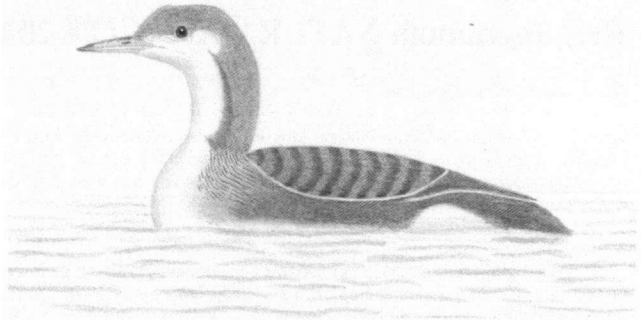

Parelduiker 4 januari 2002,
Brouwersdam, Zuid-Holland.
Tekening: Eddy A.J. Janssens.

Veldwaarnemingen CCXXX

Parelduiker

- 04-01-02 1 Brouwersdam. Eddy A.J. Janssens
  04-01-02 1 Brouwershavensche Gat.
  Eddy A.J. Janssens.

Kleine Zilverreiger

- 30-12-01 1 Noordpolder, Sint-Maartensdijk.
  P. & M. Stols.

Grote Zilverreiger

- 03-01-02 1 Polder Groot Mijdrecht, De
  Ronde Venen. G. Hiemstra
  22-01-02 2 Polder Groot Mijdrecht, De
  Ronde Venen. G. Hiemstra.
  10-02-02 2 Lauwersmeer. P.J. de Boer.
  12-02-02 2 Hindeloopen. P.J. de Boer.
  16-02-02 3 Polder Groot Mijdrecht, De
  Ronde Venen. G. Hiemstra.
  24-02-02 2 Bovenlanden, Mijdrecht. G.
  Hiemstra
  30-03-02 1 Gelderse Toren, Spankeren.
  Mr. M.A.M. Kortenhout van der
  Sluijs.

Zwarte Zwaan

- 08-01-02 1 Valtherdijk, Emmen. Fam. H.
  Stel.
  03-02-02 1 Valthermond, Borger-Odoorn.
  Fam. H. Stel. Bij drie Knobbels-
  zwanen.

Sneeuwgans

- 04-01-02 1 Prunjepolder, Schouwen-
  Duiveland.
  Eddy A.J. Janssens. Blauwe fase.

Witoegeend

- 04-01-02 1 Brouwersdam. Eddy A.J. Janssens.

Harlekijneend

- 06-02-02 1 De Heug-zuid (Houtwijk).
  J.C. Dubbeld.

Visarend

- 20-10-01 1 Wanneperveen. Rein Schut.
  Vliegend waargenomen.

Smelleken

- 26-03-02 1 Oostvaardersdijk. Henk Gaas-
  beek.

Slechtvalk

- 07-03-02 1 Oude Maas, Carnisse-Grienden.
  Henk Gaasbeek.

Waterhoen

- 16-01-02 34 Ravenswoud, Ooststellingwerf.
  J. Mulder.

Kraanvogel

- 27-02-02 30 Beekse Bergen. M.F.J. van de
  Reep. Overvliegend.
  25-03-02 12 Oud Reemst, bij Planken Wam
  buis. M.F.J. van de Reep.
  25-03-02 12 Wageningen. S. Boelsma.
  Richting oost.

Bokje

- 27-12-01 1 In een tuin te Meppel. Rein
  Schut. De vogel werd aangetrof-
  fen toen het gesneeuwd had.
  Pogingen de vogel met een
  schepnet te vangen mislukten. De
  vogel vloog normaal weg.

IJslandse Grutto

- 04-03-02 1 Mirnser Klif. G. Hiemstra.

Drieteenmeeuw

- 08-11-01 circa 120 exx. Westkapelle,
  Walcheren. Eddy A.J. Janssens.

Dwergmeeuw

- 08-11-01 14 Westkapelle, Walcheren.
  Eddy A.J. Janssens.

Kleine Alk

- 08-11-01 1 Westkapelle, Walcheren.
  Eddy A.J. Janssens. Zwemmend.

IJsvogel

- 23-12-01 1 Meppel. Rein Schut.
  Versuft aangebracht. Aanvaring?
  27-02-01 1 Wilheminakanaal. M.F.J. van
  de Reep.

- 03-03-02 1 Oosterhessden, Emmen.
  Fam. H.A. Stel.

- 03-04-02 1 Klein Profijt. Henk Gaasbeek.

Grote Gele Kwikstaart

- 03-12-01 2 Hilversum. E.P. Klomp.
  Op plat dak in centrum.

Kruisbek

- 03-02-02 enkele exx. Sint Anthonisbos.
  W.G. Hendriks.

Waarnemingen kunnen worden gestuurd naar de redactie, indien mogelijk per e-mail. Zie voor de geldende criteria 'het Vogeljaar' 50 (3).