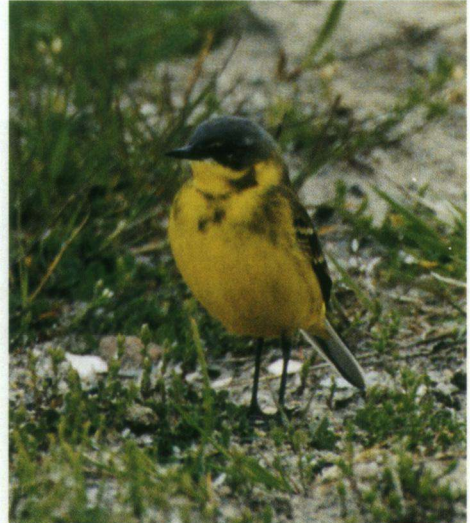

Deze opname is eveneens van de Gele Kwikstaart die op 12 mei 2004 werd waargenomen bij Lelystad.
Foto: E. Winkel.