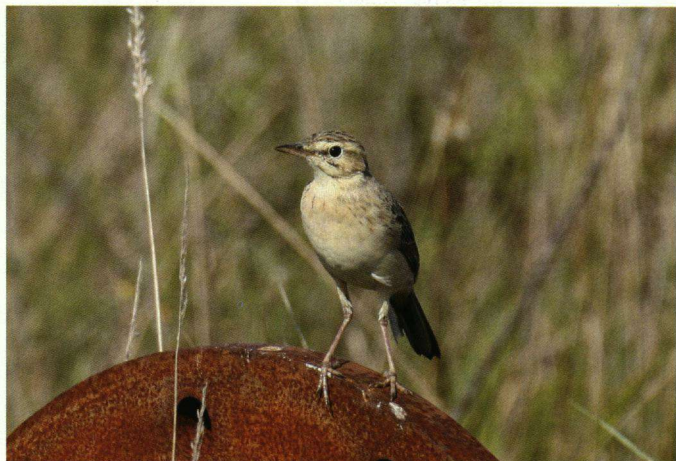

Steltkluut

15-05-05 1 Annermoeras, Annen.
P. van Wetter.

19-05-05 2 Vloevelden, Nieuw-Buinen.
P.J. de Boer.

Kluut

13-06-05 4 Azewijnsche Broek,
Gendringen. G. Strang.
Zeldzame waarneming in
Achterhoek.

Bontbekplevier

24-04-05 5 Zandwinplas De Mussels,
Beilen. C. Postenhoven.

Duinpieper.
Industrieterrein
Hessenpoort, Zwolle,
30 augustus 2005.
Foto: E. Winkel.

Roodkopklauwier. Hoog Buurlosche Heide, 10 mei 2005. Foto: J. Rouwenhorst.