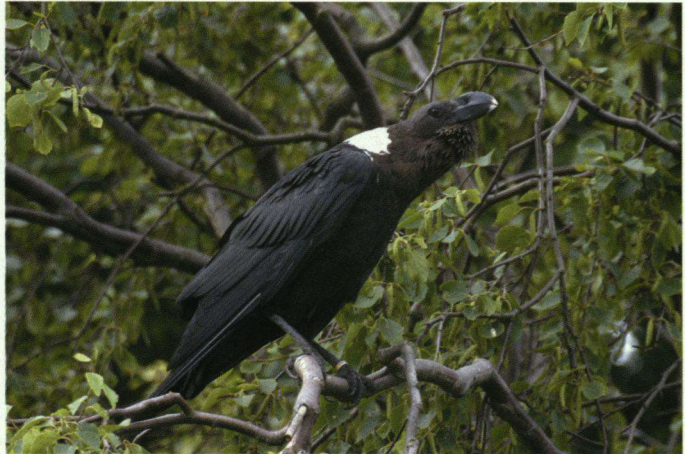

**Witneekraaf. Wijk Tuindorp,
Den Helder, 5 juli 2005.
Foto: E. Winkel.**

Steenuil			E. de Weerd.
02-05-05	1	Bolsward. E.W.F. Brandenburg.	
Ransuil			
02-05-05	1	Witmarsum, richting Arum. E.W.F. Brandengburg. Op nest.	
Velduil			
19-03-05	1	Oosterkwelder, Schiermonnikoog. P.J. de Boer.	
IJsvogel			
07-05-05	1	Doetinchem. G. Strang.	
Draaihals			
01-05-05	1	Eemshaven. P. van Wetter &	
		Groene Specht	
		03-04-05	1 Zwanenwater, Callantssoog. E.W.F. Brandenburg.
		03-04-05	1 Noorderhaven, Julianadorp. E.W.F. Brandenburg.
		Zwarte Specht	
		24-03-05	1 Boswachterij Appelscha. P.J. de Boer.
		Boomleeuwerik	
		24-03-05	7 Doldersumse Veld/Kale Duinen, Appelscha. P.J. de Boer.
		Roodstuitwaluw	
		16-04-05	1 Jezuitenwaai, Groessen. P. van Wetter & E. de Weerd.
		Duinpieper	
		30-08-05	1 Industrierterrein Hessenpoort, Zwolle. E. Winkel.
		Waterpieper	
		23-04-05	2 Rietputten, Maassluis/ Vlaardingeng. L. Batenburg.
		Grote Gele Kwikstaart	
		12-06-05	2 Twickel, Delden. P.J. de Boer.
		Rouwkwikstaart	
		05-05-05	1 Azewijnsche Broek, Gendringen. G. Strang.
		Pestvogel	
		04-03-05	5 Leeuwarden. P.J. de Boer.
		15-04-05	4 De Plantage, Ansen. C. Postenhoven.
		Noordse Nachtegaal	
		21-05-05	1 Flevocentrale. P. van Wetter & E. de Weerd.
		Nachtegaal	
		25-05-05	1 Rietputten, Maassluis/ Vlaardingeng. L. Batenburg. Noordwesthoek Volkbos. Zingend exemplaar. Vorig jaar een eerste broedgeval van deze soort. Hopelijk dit jaar opnieuw.