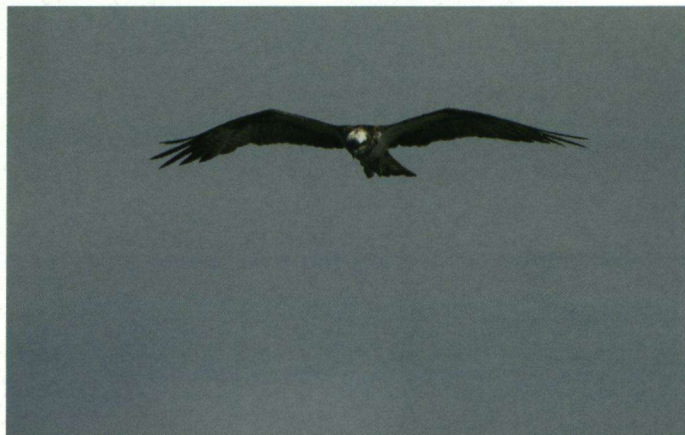

Visarend *Pandion haliaetus*, 24 augustus 2010, Den Helder.
Foto: O.W. Zijlstra.

Breedbekstrandloper
Limicola falcinellus,
25 augustus 2010,
Den Helder.
Foto: O.W. Zijlstra.

Wulp							
04-09-10	1	Teugse Plas, Deventer (Ov).		25-08-10	3	Noorderdijkweg - Dijkgatsweide, Wieringermeer (N.-H.).	F. Kalsbeek.
		E. Winkel.					
Poelruiter							
07-08-10	1	Polder R, Petten, Zijpe (N.-H.).		28-08-10	3	De Stolpen - Polder NS, Zijpe (N.-H.).	B. de Lange.
		B. de Lange.					
07-08-10	1	Polder R, Petten, Zijpe (N.-H.).		28-08-10	6	Roodkeelplasje, Lauwersmeer,	De Marne (Gr.). N. de Vries.
		H. van Stijn.					
07-08-10	1	Polder R, Petten, Zijpe (N.-H.).		30-08-10	4	Grutte Brekken - Moeras,	Lemsterland (Fr.).
		S. Humphrey.					E.W.F. Brandenburg.
08-08-10	1	Belkmerweg, Zijpe (N.-H.).		01-09-10	3	Jaap Deensgat, Lauwersmeer,	De Marne (Gr.). M. Stienstra.
		P. van Rijsinge.					
10-08-10	2	Polder Stein - Noord (Twaalfmorgen), Reeuwijk (Z.-H.).		04-09-10	1	Rockanje - Strypse Wetering Westvoorne (Z.-H.).	B. de Lange.
		B. de Lange.					
Oeverloper							
12-07-10	1	Het Kuitje, Den Helder (N.-H.).		06-09-10	12	Noorderdijkweg - Dijkgatsweide, Wieringermeer (N.-H.).	J. de Koning.
		O.W. Zijlstra.					
Grauwe Franjepoot							
09-08-10	2	Waagejot, Texel (N.-H.).		08-09-10	1	Zwanenwater - Tweede Water, Zijpe (N.-H.).	D. Lunsen.
		G. Strang.					
14-08-10	1	Polder E, Schagerbrug, Zijpe (N.-H.).		18-09-10	1	't Vroon - Natuurontwikkeling-Zuid, Westkapelle, Veere (Zld.).	R. van Ouwkerk.
		D. Lunsen.					
21-08-10	2	Ezumakeeg-Zuid,					