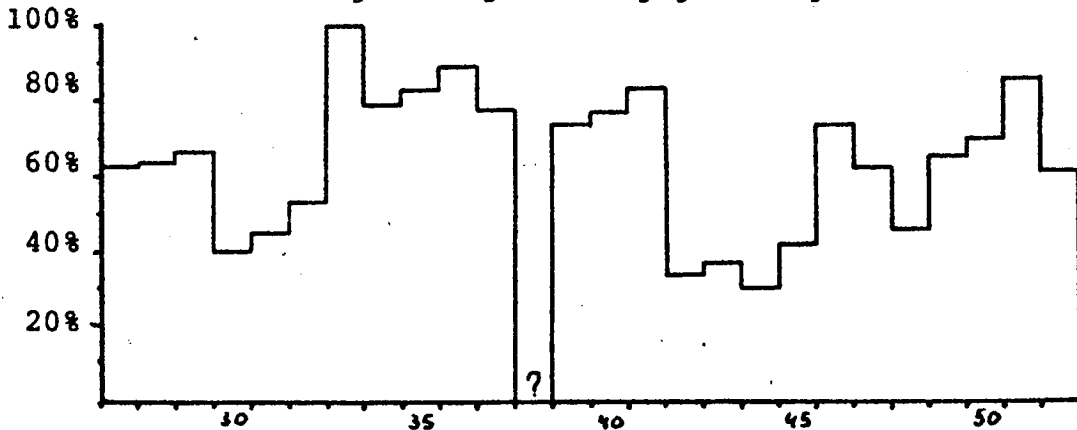

8. Bijzondere figuren.

8.1. Jan van Gent - *Sula bassana*

Voor deze figuur zijn alle gegevens gebruikt.

8.2. Zwarte Zeeëend - *Melanitta nigra*. Percentage mannetjes per zevendaagse periode. Voor deze figuur zijn alleen gegevens van Noord-Holland gebruikt.