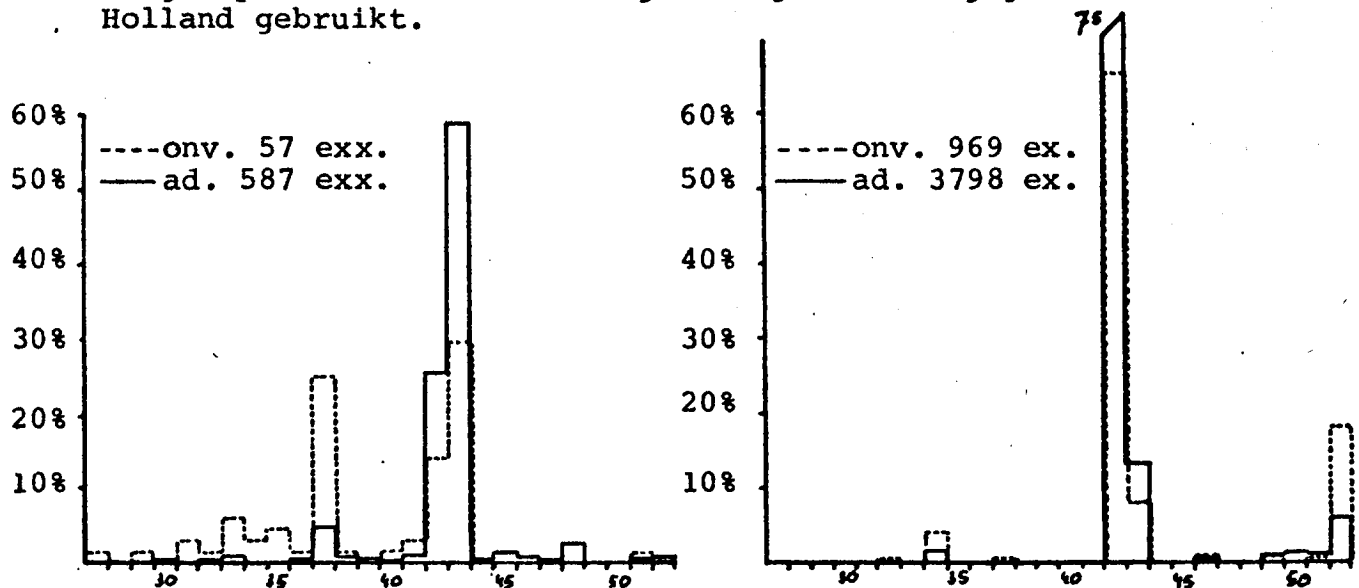

8. Bijzondere figuren.

8.1. Jan van Gent - *Sula bassana*

Voor deze figuur zijn alle gegevens gebruikt.

8.2. Zwarte Zeeëend - *Melanitta nigra*. Percentage mannetjes per zevendaagse periode. Voor deze figuur zijn alleen gegevens van Noord-Holland gebruikt.