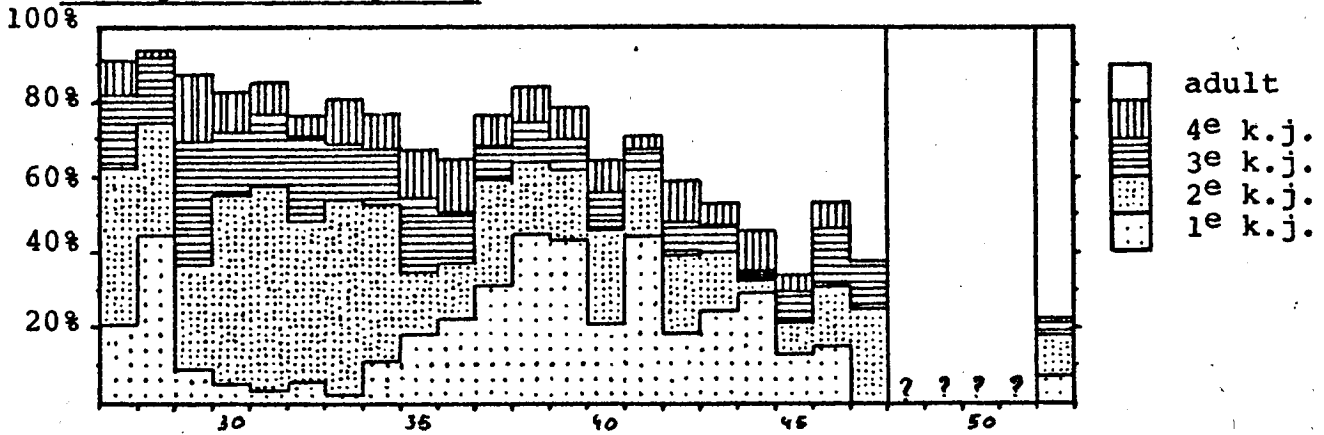

8. Bijzondere figuren.

8.1. Jan van Gent - *Sula bassana*

Voor deze figuur zijn alle gegevens gebruikt.

8.2. Zwarte Zeeëend - *Melanitta nigra*. Percentage mannetjes per zevendaagse periode. Voor deze figuur zijn alleen gegevens van Noord-Holland gebruikt.