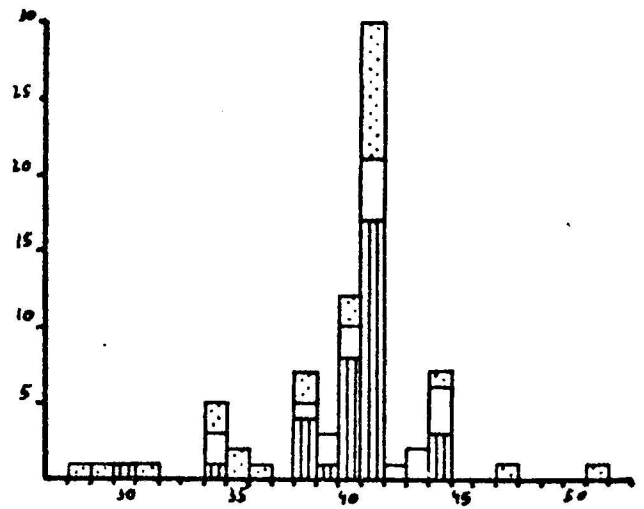

7.5. Middelste Jager - Stercorarius pomarinus