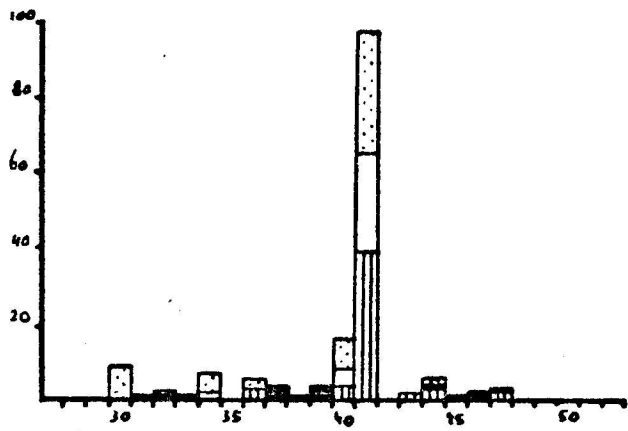

7.4. Grote Jager - Stercorarius skua