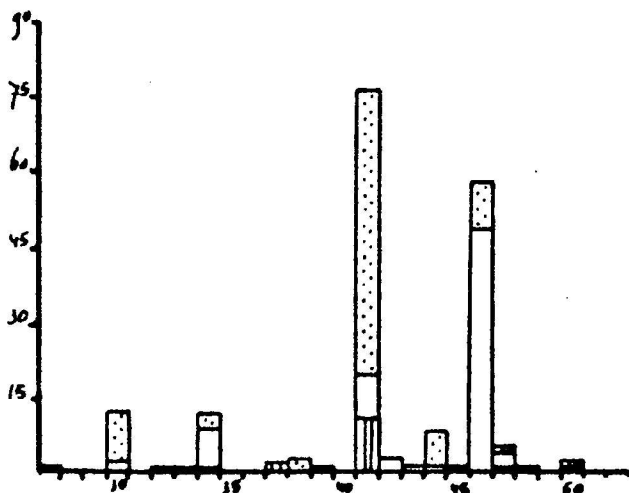

7. Totalen per zevendaagse periode.

7.1. Toelichting.

In de volgende figuren is per soort het totaal aantal per periode weer-gegeven. Deze methode is gevolgd voor enkele soorten waarvan het seizoens-totaal op een klein aantal dagen passeert. Het werken met uurgemiddelden is daarom voor deze soorten minder zinvol. In de figuren is het aandeel van de Zuidhollandse kust (West Kapelle tot en met IJmuiden) gearceerd, het aandeel van Noord-Holland (zonder Texel) gestippeld en het aandeel van de Waddenkust wit.