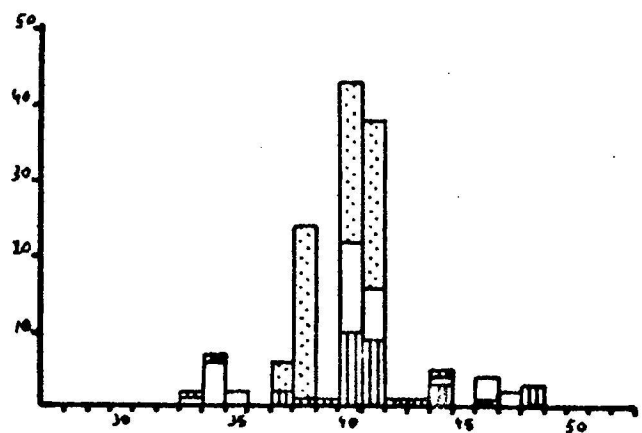

7.3. Grauwe Pijlstormvogel - *Puffinus griseus*