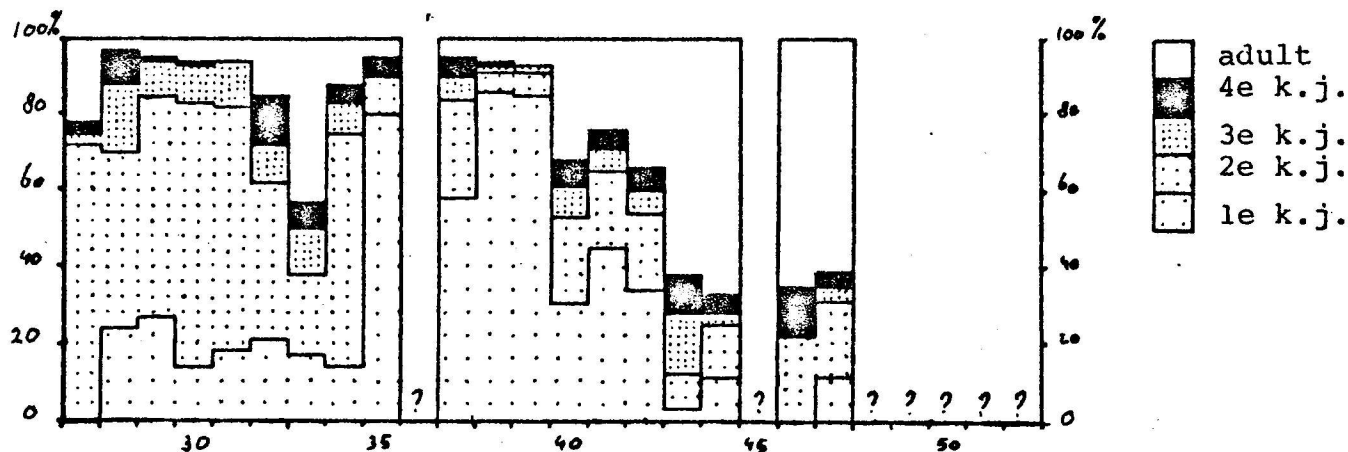

8. Bijzondere figuren

8.1. Leeftijdsverhouding Jan van Gent (*Sula bassana*). Hierbij is van het totaal aantal op leeftijd gebrachte exemplaren per periode het percentage per leeftijd berekend en uitgezet. Deze verdeling werd niet uitgezet als er in de betreffende periode minder dan tien Jan van Genten op leeftijd werden gebracht.

8.2. Geslachtsverhouding van de Zwarte Zeeëend - *Melanitta nigra*.

In deze figuur zijn alleen gegevens van de Noordhollandse kust gebruikt. Per periode is het aantal mannetjes uitgezet dat per vrouwtje passeerde, bijv. in periode 37 passeerden er drie maal zoveel mannetjes als vrouwtjes.