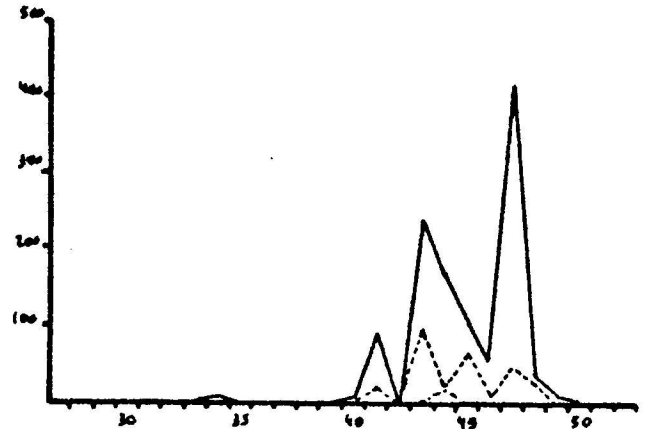

8.3. Drieteenmeeuw - *Rissa tridac.*
(alleen Zuid-Holland)

In bovenstaande figuren zijn de periodetotalen van de op leeftijd gebrachte Dwergmeeuwen en Drieteenmeeuwen uitgezet. De doorgetrokken lijn geeft adulte, de onderbroken lijn (punt-streep) de tweedejaars en de stippel-lijn de eerstejaars vogels aan.