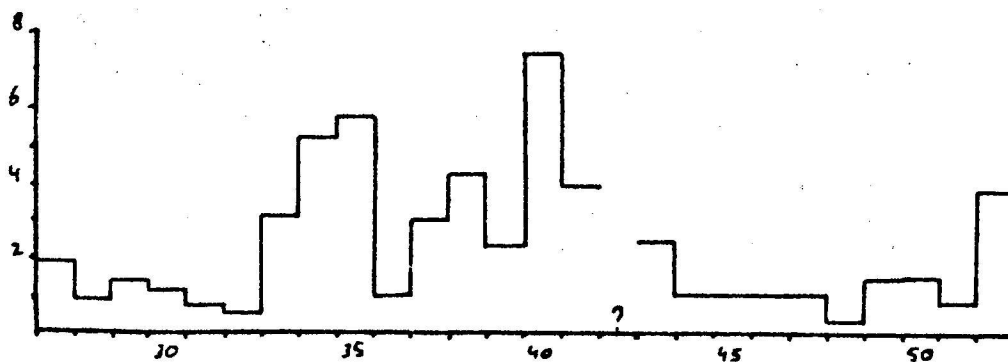

8. Bijzondere figuren

8.1. Leeftijdsverhouding Jan van Gent (*Sula bassana*). Hierbij is van het totaal aantal op leeftijd gebrachte exemplaren per periode het percentage per leeftijd berekend en uitgezet. Deze verdeling werd niet uitgezet als er in de betreffende periode minder dan tien Jan van Genten op leeftijd werden gebracht.

8.2. Geslachtsverhouding van de Zwarte Zeeëend - *Melanitta nigra*.

In deze figuur zijn alleen gegevens van de Noordhollandse kust gebruikt. Per periode is het aantal mannetjes uitgezet dat per vrouwtje passeerde, bijv. in periode 37 passeerden er drie maal zoveel mannetjes als vrouwtjes.