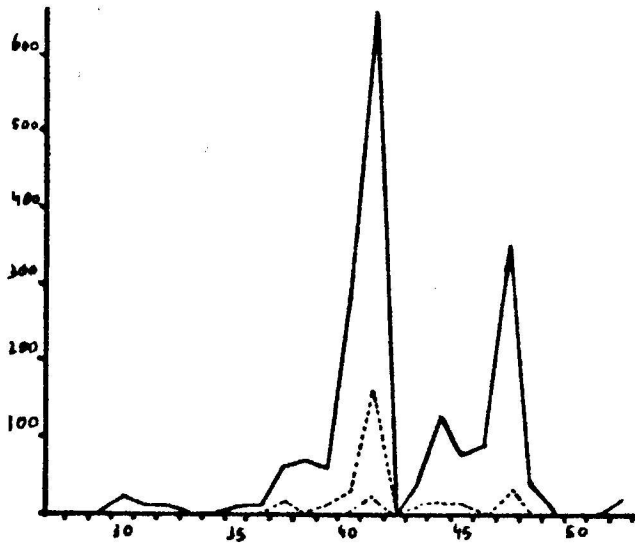

8. Bijzondere figuren

8.1. Leeftijdsverhouding Jan van Gent (*Sula bassana*). Hierbij is van het totaal aantal op leeftijd gebrachte exemplaren per periode het percentage per leeftijd berekend en uitgezet. Deze verdeling werd niet uitgezet als er in de betreffende periode minder dan tien Jan van Genten op leeftijd werden gebracht.

8.2. Geslachtsverhouding van de Zwarte Zeeëend - *Melanitta nigra*.

In deze figuur zijn alleen gegevens van de Noordhollandse kust gebruikt. Per periode is het aantal mannetjes uitgezet dat per vrouwtje passeerde, bijv. in periode 37 passeerden er drie maal zoveel mannetjes als vrouwtjes.