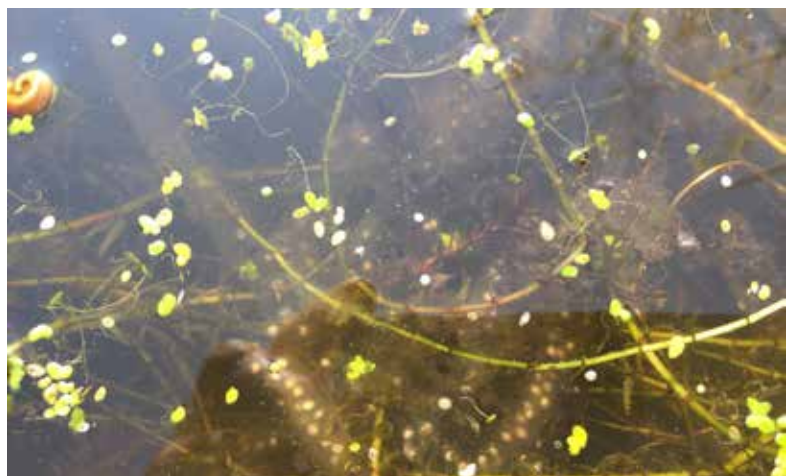

Witte eitjes of albino larven van amfibieën worden af en toe gemeld, vooral bij geïsoleerde kleine populaties, en meestal betreft dit eiklonten of larven van bruine kikkers. We maken daar soms melding van in onze nieuwsbrief *Schubben & Slijm*, zie de nummers 17 (2013), 36 en 37 (2018) op www.ravon.nl/ nieuwsbrief.

Carina van der Ende uit Delft trof dit voorjaar echter witte eitjes van de *gewone pad* aan in haar kleine tuinvijver. Bij nadere bestudering van de foto blijken het beschimmelde eitjes te zijn. Mogelijk is de bevruchting niet goed gegaan.

(Foto: Carina van der Ende)